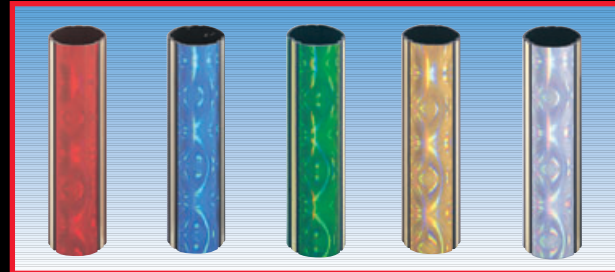

13201-B
BLUE

13201-N
GREEN

13201-G
GOLD

13201-S
SILVER

DIAMOND COLUMNS - ROUND

1 3/4" X 48" (16-AT-12)

13201-R
RED